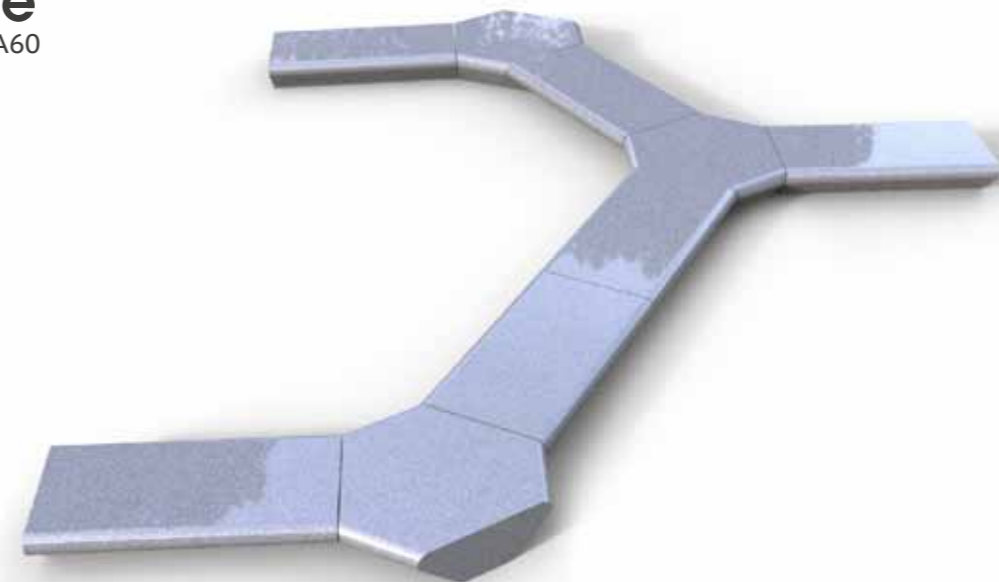

Painon ja yhteenkytkemisen ansiosta penkki toimii myös kadun ja jalkakäytävän välissä tyylikkäänä ajoesteenä. Yhdyskappale on erikseen tilattava, myös istuinosan kiillotus on erikseen tilattavissa. Penkin särmissä 5x5 viisteet. Lisäksi poltetut sivut voidaan käsitellä antigraffit suoja-aineella.

Granite®
Lenta A180

1 Puisto -ja katukalusteet

Sedes A60

Kun tarvitsette avaran tilan kalustamiseen ratkaisun, valintasi on Sedes. Moderni Sedes on helposti laajennettavissa tarpeen mukaan. Mittatarkan valmistuksen ansiosta voit tilata lisäosia jälkikäteen tarpeen kasvaessa. Penkin pohjaan asennettava jalusta helpottaa penkin siirtoa. Jalustan ansiosta myös nostoliinujen pujottaminen on vaivatonta.

Penkin istuinpinta on timanttiharjattu, samoin kuin näkyvät pyöristykset. Penkin muut näkyvät pinnat ovat poltettuja. Poltetut pinnat voidaan käsitellä antigraffitti suoja-aineella.

Granite®
Sedes A60

1 Puisto -ja katukalusteet Sturt A360

Perinteisen Sturt katukalusteen paras etu on monipuoliset yhdistelmät. Kulmakappaleen avulla kaluste toimii esimerkiksi istutuspenkinä. Erillistä jalustaa ei tarvita vaan alapuolen viistot leikkaukset helpottavat penkkien käsittelyä ja siirtelyä.