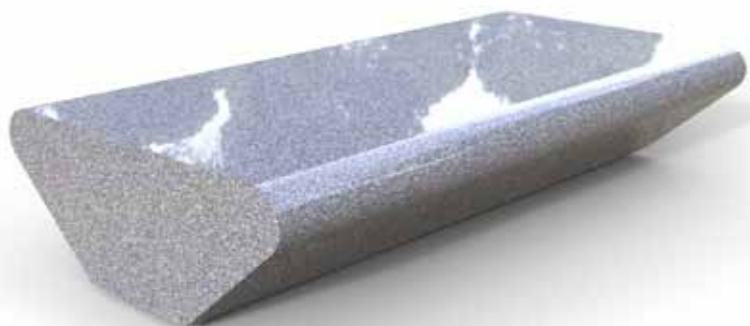

Painon ja yhteenkytkemisen ansiosta penkki toimii myös kadun ja jalkakäytävän välissä tyylikkäänä ajoesteenä. Yhdyskappale on erikseen tilattava, myös istuinosan kiillotus on erikseen tilattavissa. Penkin särmissä 5x5 viisteet. Lisäksi poltetut sivut voidaan käsitellä antigraffit suoja-aineella.

Granite®
Huron A30

1 Puisto -ja katukalusteet

Lenta A180

Lentan istuin pinta sekä istuin pinnan etuosat ovat kauniisti timanttiharjattuja jolloin pinnasta tulee mattamainen. Penkin istuinosan kulmat ovat pyöristetty istuinmukavuuden parantamiseksi. Penkin muut pinnat on polttokäsittely. Polttokäsittely tuo luonnonkiven tekstuurin parhaalla ja kauniilla tavalla esiin. Penkin pohjaan on asennettu 40 mm korkeat jalustat helpottamaan penkin käsittelyä.

Penkin istuinpinta on timanttiharjattu, samoin kuin näkyvät pyöristykset. Penkin muut näkyvät pinnat ovat poltettuja. Poltetut pinnat voidaan käsitellä antigraffitti suoja-aineella.

Granite®
Sedes A60

1 Puisto -ja katukalusteet Sturt A360