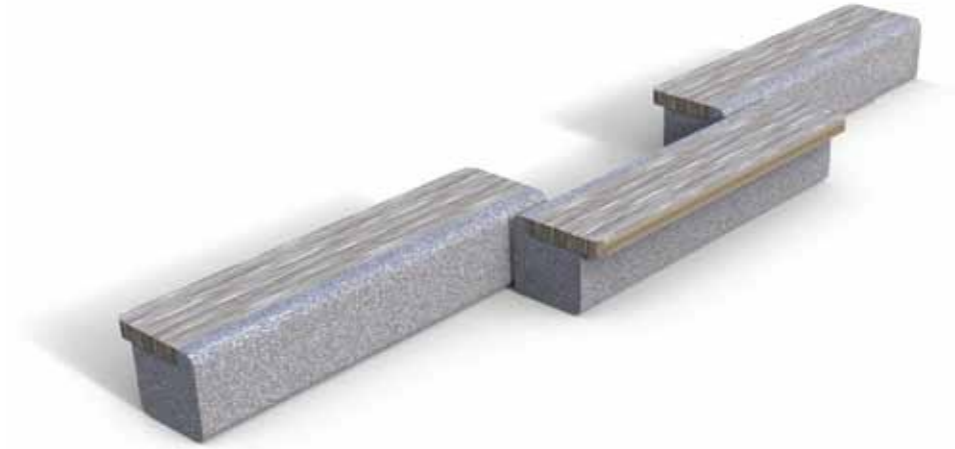

1 Puisto -ja katukalusteet

Karoo A90

Perinteinen Karoo kalusteeseen kuuluu penkki ja pöytä. Penkki soveltuu sellaisenaan julkisten alueiden kalustamiseen ja myöskin ajoesteeksi kadun ja esimerkiksi torin väliin. Penkin kaikki pinnat on poltettu. Istuinosa on kotimaista lämpökäsiteltyä haapaa. 40 mm korkea jalusta helpottaa nostoja ja siirtelyä. Pöytäosa on kokonaan näkyviltä osin kiillotettu. Kiillotettu pinta on hygieeninen ja helpottaa pöydän puhtaanapitoa.

Karoo sopiikin puistoihin kaupunkilaisten picnic-pöydäksi. Muotoilu on hyvän perinteinen ja turvallisuuteen on kiinnitetty huomiota, pöydän nurkat on pyöristetty 100mm säteellä. Pöytä toimitetaan pöytä- ja jalustaosa kiinnitettynä. Pöydän jalustaosa on näkyviltä osin polttokäsitelty. Poltetuille pinnoille voidaan erikseen tehdä antigraffitti käsittely.

Granite®
Karoo A90