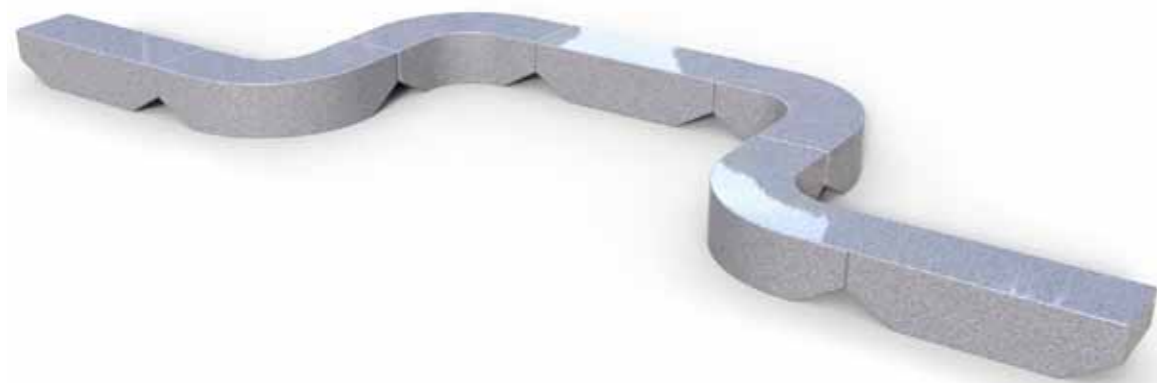

1 Puisto -ja katukalusteet Sturt A360

Perinteisen Sturt katukalusteen paras etu on monipuoliset yhdistelmät. Kulmakappaleen avulla kaluste toimii esimerkiksi istutuspenkinä. Erillistä jalustaa ei tarvita vaan alapuolen viistot leikkaukset helpottavat penkkien käsittelyä ja siirtelyä.

Penkin istuinosa on vakiona timanttiharjattu, mutta lisätyönä istuinosa voidaan myös kiillottaa tai penkin pinta voidaan käsitellä antigraffitti suoja-aineella. Penkin särmät ovat viimeistely 5x5 viisteellä ja näkyvät osat ovat poltettuja.