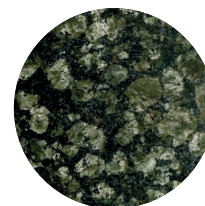

Graniitti

Graniitti on Suomen yleisin kivilaji ja se on yksi maailman lujimmista sekä kestävimmistä kivilajeista, jonka vuoksi graniitti on myös helppohoitoinen materiaali. Graniitin väri voi vaihdella vihreästä punaiseen ja aina vaaleanharmaaseen.

Graniittia on käytetty jo pitkään rakennusmateriaalina niin sisä- kuin ulkotiloissa. Halumme tarjota tätä mahtavaa ja luonnonmukaista materiaalia muuri- ja porraskivien muodossa.

Terveisin

Ylämaa Massive Granite Oy