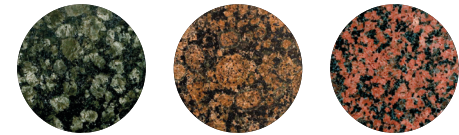

Harkkomuuri