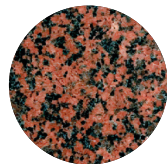

Graniitti on luotu kestämään aikaa, käyttöä ja katseita.

Graniitti on luja, ajaton ja visuaalisesti mielenkiintoinen materiaali. Sen käyttö ympäristörakentamisessa kohentaa uusien että vanhojen alueiden sekä pihojen viihtyvyyttä, arvokkuutta ja kutsuvuutta. Graniitti soveltuu erinomaisesti muuri- ja porraskiviin lujouden, kestävyuden ja painonsa vuoksi.

Valmistamme tuotteemme Kymenlaakson Muurikkalassa kotimaisena työnä. Takaamme tuotteillemme nopean saatavuuden, sillä tuotamme mallistomme kysytyimpiä tuotteita varastoomme.

Mikäli mallistostamme puuttuu juuri sinun projektiisi soveltuvaa vaihtoehtoa, niin ota meihin yhteyttä. Ammattitaitoinen henkilökuntamme auttaa mielellään sinua.

Luonnollinen valinta

Yhteystiedot:

Laisniementie 15
49730 Muurikkala, Finland
040 187 5010
info@massivegranite.fi
ylamaamassivegranite.fi