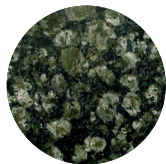

Graniitti on luotu kestämään aikaa, käyttöä ja katseita.

Graniitti on luja, ajaton ja visuaalisesti mielenkiintoinen materiaali. Sen käyttö ympäristörakentamisessa kohentaa uusien että vanhojen alueiden sekä pihojen viihtyvyyttä, arvokkuutta ja kutsuvuutta. Graniitti soveltuu erinomaisesti muuri- ja porraskiviin lujouden, kestävyuden ja painonsa vuoksi.

Valmistamme tuotteemme Kymenlaakson Muurikkalassa kotimaisena työnä. Takaamme tuotteillemme nopean saatavuuden, sillä tuotamme mallistomme kysytyimpiä tuotteita varastoomme.

Mikäli mallistostamme puuttuu juuri sinun projektiisi soveltuvaa vaihtoehtoa, niin ota meihin yhteyttä. Ammattitaitoinen henkilökuntamme auttaa mielellään sinua.

Luonnollinen valinta

Yhteystiedot:

Laisniementie 15
49730 Muurikkala, Finland
040 187 5010
info@massivegranite.fi
ylamaamassivegranite.fi