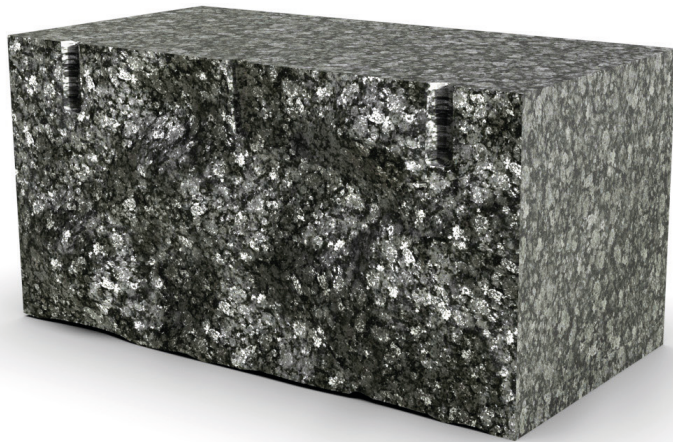

Granite®

MUURI- JA PORRASKIVET

Luonnollinen valinta

Graniitti

Graniitti on Suomen yleisin kivilaji ja se on yksi maailman lujimmista sekä kestävimmistä kivilajeista, jonka vuoksi graniitti on myös helppohoitoinen materiaali. Graniitin väri voi vaihdella vihreästä punaiseen ja aina vaaleanharmaaseen.

Granite®

Muuri- ja porraskivet

Sisälllys

Rustiikkiperinnemuuri	2
Tyyliperinnemuuri	4
Harkkomuuri	6
Porraskivet	8
Mittataulukko	10

- Forest (Ylämaan vihreä graniitti)
- Baltic (Ylämaan ruskea graniitti)
- Balmoral (Balmoral red graniitti)

Tyyliperinnemuuri

Tyyliperinnemuurikivi on helposti asennettava muurikivi. Kiven varvit ja sivut on sahattu ja etusivu lohkottu. Etusivun lohkottu pinta meislataan samalle mitalle muun etusivu kanssa. Etupinnan toleranssi on +/- 50mm. Kiven tausta voidaan louhia, lohkoa tai sahata.

Uusi Balmoral eli Balmoral on tumman ja punaisen sävyinen graniitti, jota on käytetty kiviteollisuudessa sekä rakennuksissa jo yli sadan vuoden ajan. Balmoralille on ominaista pienet pyöreätköt punaiset kiteet. Kiveä louhitaan Valkealasta ja sen louhinta on aloitettu vuonna 1996.