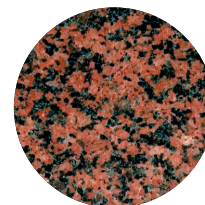

Graniitti

Graniitti on Suomen yleisin kivilaji ja se on yksi maailman lujimmista sekä kestävimmistä kivilajeista, jonka vuoksi graniitti on myös helppohoitoinen materiaali. Graniitin väri voi vaihdella vihreästä punaiseen ja aina vaaleanharmaaseen.

Graniittia on käytetty jo pitkään rakennusmateriaalina niin sisä- kuin ulkotiloissa. Halumme tarjota tätä mahtavaa ja luonnonmukaista materiaalia muuri- ja porraskivien muodossa.

Terveisin

Ylämaa Massive Granite Oy