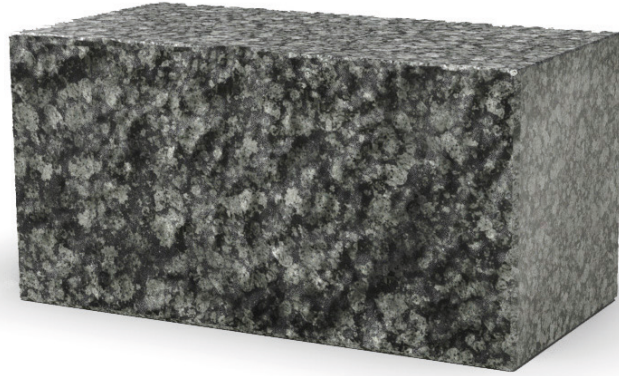

Harkkomuuri

Harkkomuuri on helposti asennettava muurikivi. Harkkomuuri valmistetaan sahaamalla ja kiven etusivu karhennetaan polttamalla. Kiven kaikissa särmissä on 5mm viiste. Harkkokiven toleranssi on +/-3mm.

Tuote	Leveys (mm)	Korkeus (mm)	Pituus (mm)	Materiaali (graniitti)
Harkkomuuri 300	300	300	600 - 1000	● ● ●
Harkkomuuri 400	300	400	600 - 1000	● ● ●
Harkkomuuri 600	300	600	600 - 1000	● ● ●