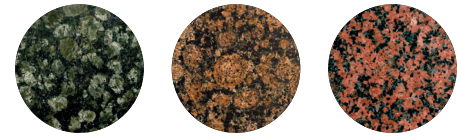

Tyyliperinnemuuri