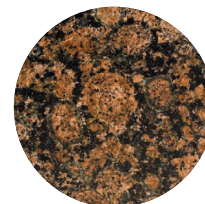

Graniitti

Graniitti on Suomen yleisin kivilaji ja se on yksi maailman lujimmista sekä kestävimmistä kivilajeista, jonka vuoksi graniitti on myös helppohoitoinen materiaali. Graniitin väri voi vaihdella vihreästä punaiseen ja aina vaaleanharmaaseen.

Graniittia on käytetty jo pitkään rakennusmateriaalina niin sisä- kuin ulkotiloissa. Halumme tarjota tätä mahtavaa ja luonnonmukaista materiaalia muuri- ja porraskivien muodossa.

Terveisin

Ylämaa Massive Granite Oy